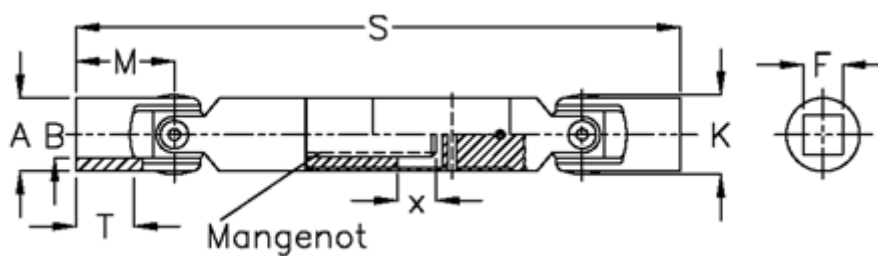

Varenummer: 077401041
Beskrivelse: Krydsled med udtræk 0.740.104.001
S=301 X=40 Firkant 20H9, glideleje

Mål

A	= 40
F	= 20
M	= 54
Mangenot	= 6x21x25
MD max. Nm	= 160
s	= 301
T	= 32
x	= 40